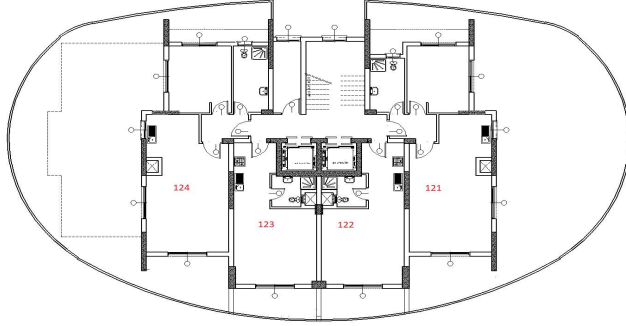

TİP KAT PLANI

PENTHOUSE KAT PLAN

Z. Kat						Köşe	Deniz M.	Dağ M.	Havuz/Peys	Kuzey	Güney	Doğu	Bati
No:	MODEL	Brüt Alan	Balkon	Fiyat	Not								
1	Studio (C)	36	5		SOLD			X		X			X
2	1+1	103	40	£170,000	DEPOSİT			X			X	X	
3	Studio (B)	45	8		SOLD						X	X	
4	Studio (A)	45	8		SOLD						X	X	
5	Studio (A)	45	8	£99,000	SOLD						X	X	
6	Studio (B)	45	8		SOLD						X	X	
7	1+1	103	40	£170,000	RES.30.01.GH.Z.	X		X			X		X
8	Studio (C)	36	5	£90,000	SOLD			X		X			X
1. Kat						Köşe	Deniz M.	Dağ M.	Havuz/Peys	Kuzey	Güney	Doğu	Bati
No:	MODEL	Brüt Alan	Balkon	Fiyat	Not								
9	Studio (C)	36	5		SOLD			X		X			X
10	1+1	103	40	£172,500	SOLD			X			X	X	
11	Studio (B)	45	8		SOLD						X	X	
12	Studio (A)	45	8		SOLD						X	X	
13	Studio (A)	45	8		SOLD						X	X	
14	Studio (B)	45	8	£101,500	SOLD						X	X	
15	1+1	103	40	£172,500	SOLD	X		X			X		X
16	Studio (C)	36	5		SOLD			X		X			X
2. Kat						Köşe	Deniz M.	Dağ M.	Havuz/Peys	Kuzey	Güney	Doğu	Bati
No:	MODEL	Brüt Alan	Balkon	Fiyat	Not								
17	Studio (C)	36	5		SOLD			X		X			X
18	1+1	103	40	£175,000	DEPOSİT			X			X	X	
19	Studio (B)	45	8		SOLD						X	X	
20	Studio (A)	45	8		SOLD						X	X	
21	Studio (A)	45	8		SOLD						X	X	
22	Studio (B)	45	8		SOLD						X	X	
23	1+1	103	40	£175,000		X		X			X		X
24	Studio (C)	36	5		SOLD			X		X			X
3. Kat						Köşe	Deniz M.	Dağ M.	Havuz/Peys	Kuzey	Güney	Doğu	Bati
No:	MODEL	Brüt Alan	Balkon	Fiyat	Not								
25	Studio (C)	36	5	£97,500	SOLD			X		X			X
26	1+1	103	40	£177,500				X			X	X