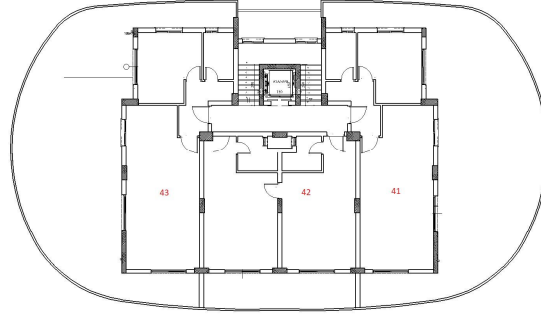

Penthouse Kat Planı

1. Kat							Köşe	Deniz M.	Dağ M.	Havuz/Peysaj	Kuzey	Güney	Doğu	Batı
No:	MODEL	Brüt Alan	Balkon	Fiyat	Durum	Not								
1	2+1	125	40		SOLD				X	X	X			X
2	1+1	86	16		SOLD				X		X		X	
3	1+1	86	16		SOLD				X		X		X	
4	2+1	125	40		SOLD		X		X	X		X	X	
2. Kat							Köşe	Deniz M.	Dağ M.	Havuz/Peysaj	Kuzey	Güney	Doğu	Batı
No:	MODEL	Brüt Alan	Balkon	Fiyat	Durum	Not								
5	2+1	125	40		SOLD				X	X	X			X
6	1+1	86	16		SOLD				X		X		X	
7	1+1	86	16	£ 153,500	SOLD				X		X		X	
8	2+1	125	40		SOLD		X		X	X		X	X	
3. Kat							Köşe	Deniz M.	Dağ M.	Havuz/Peysaj	Kuzey	Güney	Doğu	Batı
No:	MODEL	Brüt Alan	Balkon	Fiyat	Durum	Not								
9	2+1	125	40		SOLD				X	X	X			X
10	1+1	86	16	£ 156,000					X		X		X	
11	1+1	86	16	£ 156,000					X		X		X	
12	2+1	125	40		SOLD		X		X	X		X	X	
4. Kat							Köşe	Deniz M.	Dağ M.	Havuz/Peysaj	Kuzey	Güney	Doğu	Batı
No:	MODEL	Brüt Alan	Balkon	Fiyat	Durum	Not								
13	2+1	125	40		SOLD			X	X	X	X			X
14	1+1	86	16		SOLD				X		X		X	
15	1+1	86	16	£ 158,500					X		X		X	
16	2+1	125	40		SOLD		X		X	X		X	X	
5. Kat							Köşe	Deniz M.	Dağ M.	Havuz/Peysaj	Kuzey	Güney	Doğu	Batı
No:	MODEL	Brüt Alan	Balkon	Fiyat	Durum	Not								
17	2+1	125	40	£ 200,000				X	X	X	X			X
18	1+1	86	16	£ 161,000				X	X		X		X	
19	1+1	86	16	£ 161,000				X	X		X		X	
20	2+1	125	40		SOLD		X	X	X	X		X	X	
6. Kat							Köşe	Deniz M.	Dağ M.	Havuz/Peysaj	Kuzey	Güney	Doğu	Batı
No:	MODEL	Brüt Alan	Balkon	Fiyat	Durum	Not								
21	2+1	125	40		SOLD			X	X	X	X			X
22	1+1	86	16		SOLD			X	X		X		X	
23	1+1	86	16	£ 163,500				X	X		X		X	
24	2+1	125	40		SOLD		X	X	X	X		X	X