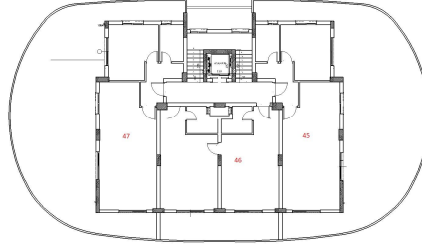

Tip Kat Planı

Penthouse Kat Planı

Z. Kat																
No:	MODEL	Brüt Alan	Balkon	Fiyat	Durum	Not	Deniz M.	Dağ M.	Havuz/Peysaj M.	Kuzey	Güney	Doğu	Batı			
1	2+1	125	40		SOLD		X		X		X	X	X			
2	1+1	86	16		SOLD							X				
3	1+1	86	16		SOLD							X				
4	2+1	125	40		SOLD			X	X			X				
1. Kat							Köşe	Deniz M.	Dağ M.	Havuz/Peysaj M.	Kuzey	Güney	Doğu	Batı		
No:	MODEL	Brüt Alan	Balkon	Fiyat	Durum	Not										
5	2+1	125	40		SOLD		X		X		X	X	X			
6	1+1	86	16		SOLD							X				
7	1+1	86	16		SOLD							X				
8	2+1	125	40		SOLD				X	X		X				
2. Kat							Köşe	Deniz M.	Dağ M.	Havuz/Peysaj M.	Kuzey	Güney	Doğu	Batı		
No:	MODEL	Brüt Alan	Balkon	Fiyat	Durum	Not										
9	2+1	125	40		SOLD		X		X		X	X	X			
10	1+1	86	16		SOLD							X				
11	1+1	86	16	£ 165,500	DEPOSIT							X				
12	2+1	125	40		SOLD				X	X		X				
3. Kat							Köşe	Deniz M.	Dağ M.	Havuz/Peysaj M.	Kuzey	Güney	Doğu	Batı		
No:	MODEL	Brüt Alan	Balkon	Fiyat	Durum	Not										
13	2+1	125	40		SOLD		X		X		X	X	X			
14	1+1	86	16		SOLD							X				
15	1+1	86	16		SOLD							X				
16	2+1	125	40		SOLD				X	X		X				
4. Kat							Köşe	Deniz M.	Dağ M.	Havuz/Peysaj M.	Kuzey	Güney	Doğu	Batı		
No:	MODEL	Brüt Alan	Balkon	Fiyat	Durum	Not										
17	2+1	125	40		SOLD		X		X		X	X	X			
18	1+1	86	16		SOLD							X				
19	1+1	86	16		SOLD							X				
20	2+1	125	40		SOLD				X	X		X				
5. Kat							Köşe	Deniz M.	Dağ M.	Havuz/Peysaj M.	Kuzey	Güney	Doğu	Batı		
No:	MODEL	Brüt Alan	Balkon	Fiyat	Durum	Not										
21	2+1	125	40		SOLD		X		X		X	X	X			
22	1+1	86	16		SOLD							X				
23	1+1	86	16		SOLD							X				
24	2+1	125	40		SOLD				X	X		X				
6. Kat							Köşe	Deniz M.	Dağ M.	Havuz/Peysaj M.	Kuzey	Güney	Doğu	Batı		
No:	MODEL	Brüt Alan	Balkon	Fiyat	Durum	Not										
25	2+1	125	40		SOLD		X		X		X	X	X			
26	1+1	86	16		SOLD							X				
27	1+1	86	16		SOLD							X				
28	2+1	125	40		SOLD				X	X		X				
7. Kat							Köşe	Deniz M.	Dağ M.	Havuz/Peysaj M.	Kuzey	Güney	Doğu	Batı		
No:	MODEL	Brüt Alan	Balkon	Fiyat	Durum	Not