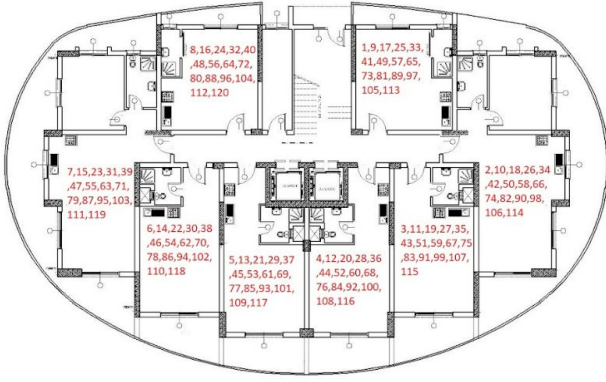

TİP KAT PLANI

PENTHOUSE KAT PLAN

Z. Kat						Köşe	Deniz M.	Dağ M.	Havuz/Peys	Kuzey	Güney	Doğu	Bati
No:	MODEL	Brüt Alan	Balkon	Fiyat	Not								
1	Studio (C)	36	5		SOLD			X		X			X
2	1+1	103	40	£170,000	DEPOSİT			X			X	X	
3	Studio (B)	45	8		SOLD						X	X	
4	Studio (A)	45	8		SOLD						X	X	
5	Studio (A)	45	8	£99,000	SOLD						X	X	
6	Studio (B)	45	8		SOLD						X	X	
7	1+1	103	40	£170,000	RES.30.01.GH.Z.	X		X			X		X
8	Studio (C)	36	5	£90,000	SOLD			X		X			X
1. Kat						Köşe	Deniz M.	Dağ M.	Havuz/Peys	Kuzey	Güney	Doğu	Bati
No:	MODEL	Brüt Alan	Balkon	Fiyat	Not								
9	Studio (C)	36	5		SOLD			X		X			X
10	1+1	103	40	£172,500	SOLD			X			X	X	
11	Studio (B)	45	8		SOLD						X	X	
12	Studio (A)	45	8		SOLD						X	X	
13	Studio (A)	45	8		SOLD						X	X	
14	Studio (B)	45	8	£101,500	SOLD						X	X	
15	1+1	103	40	£172,500	SOLD	X		X			X		X
16	Studio (C)	36	5		SOLD			X		X			X
2. Kat						Köşe	Deniz M.	Dağ M.	Havuz/Peys	Kuzey	Güney	Doğu	Bati
No:	MODEL	Brüt Alan	Balkon	Fiyat	Not								
17	Studio (C)	36	5		SOLD			X		X			X
18	1+1	103	40	£175,000	DEPOSİT			X			X	X	
19	Studio (B)	45	8		SOLD						X	X	
20	Studio (A)	45	8		SOLD						X	X	
21	Studio (A)	45	8		SOLD						X	X	
22	Studio (B)	45	8		SOLD						X	X	
23	1+1	103	40	£175,000		X		X			X		X
24	Studio (C)	36	5		SOLD			X		X			X
3. Kat						Köşe	Deniz M.	Dağ M.	Havuz/Peys	Kuzey	Güney	Doğu	Bati
No:	MODEL	Brüt Alan	Balkon	Fiyat	Not								
25	Studio (C)	36	5	£97,500	SOLD			X		X			X
26	1+1	103	40	£177,500				X			X	X