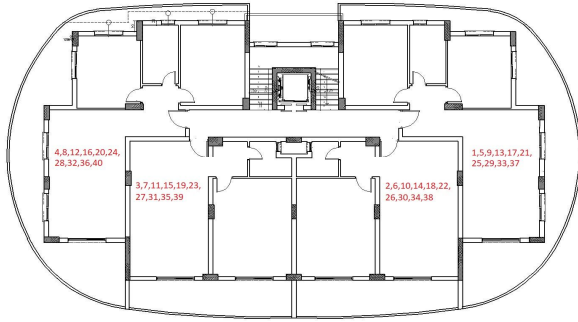

Penthouse Kat Planı

1. Kat							Köşe	Deniz M.	Dağ M.	Havuz/Peysaj	Kuzey	Güney	Doğu	Batı
No:	MODEL	Brüt Alan	Balkon	Fiyat	Durum	Not								
1	2+1	125	40		SOLD				X	X	X			X
2	1+1	86	16		SOLD				X		X		X	
3	1+1	86	16		SOLD				X		X		X	
4	2+1	125	40		SOLD		X		X	X		X	X	
2. Kat							Köşe	Deniz M.	Dağ M.	Havuz/Peysaj	Kuzey	Güney	Doğu	Batı
No:	MODEL	Brüt Alan	Balkon	Fiyat	Durum	Not								
5	2+1	125	40		SOLD				X	X	X			X
6	1+1	86	16		SOLD				X		X		X	
7	1+1	86	16	£ 153,500	SOLD				X		X		X	
8	2+1	125	40		SOLD		X		X	X		X	X	
3. Kat							Köşe	Deniz M.	Dağ M.	Havuz/Peysaj	Kuzey	Güney	Doğu	Batı
No:	MODEL	Brüt Alan	Balkon	Fiyat	Durum	Not								
9	2+1	125	40		SOLD				X	X	X			X
10	1+1	86	16	£ 156,000					X		X		X	
11	1+1	86	16	£ 156,000					X		X		X	
12	2+1	125	40		SOLD		X		X	X		X	X	
4. Kat							Köşe	Deniz M.	Dağ M.	Havuz/Peysaj	Kuzey	Güney	Doğu	Batı
No:	MODEL	Brüt Alan	Balkon	Fiyat	Durum	Not								
13	2+1	125	40		SOLD			X	X	X	X			X
14	1+1	86	16		SOLD				X		X		X	
15	1+1	86	16	£ 158,500					X		X		X	
16	2+1	125	40		SOLD		X		X	X		X	X	
5. Kat							Köşe	Deniz M.	Dağ M.	Havuz/Peysaj	Kuzey	Güney	Doğu	Batı
No:	MODEL	Brüt Alan	Balkon	Fiyat	Durum	Not								
17	2+1	125	40	£ 200,000				X	X	X	X			X
18	1+1	86	16	£ 161,000				X	X		X		X	
19	1+1	86	16	£ 161,000				X	X		X		X	
20	2+1	125	40		SOLD		X	X	X	X		X	X	
6. Kat							Köşe	Deniz M.	Dağ M.	Havuz/Peysaj	Kuzey	Güney	Doğu	Batı
No:	MODEL	Brüt Alan	Balkon	Fiyat	Durum	Not								
21	2+1	125	40		SOLD			X	X	X	X			X
22	1+1	86	16		SOLD			X	X		X		X	
23	1+1	86	16	£ 163,500				X	X		X		X	
24	2+1	125	40		SOLD		X	X	X	X		X	X