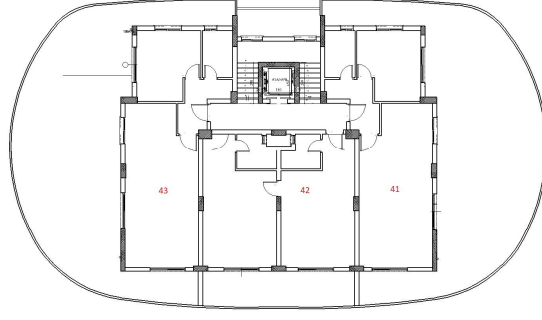

1. Kat Planı

Penthouse Kat Planı

1. Kat							Köşe	Deniz M.	Dağ M.	Havuz/Peysaj	Kuzey	Güney	Doğu	Batı
No:	MODEL	Brüt Alan	Balkon	Fiyat	Durum	Not								
1	2+1	125	40		SOLD				X	X	X			X
2	1+1	86	16	£ 151,000	RES.27.12.R.EZ				X		X		X	
3	1+1	86	16	£ 151,000	SOLD				X		X		X	
4	2+1	125	40		SOLD				X	X		X	X	
2. Kat							Köşe	Deniz M.	Dağ M.	Havuz/Peysaj	Kuzey	Güney	Doğu	Batı
No:	MODEL	Brüt Alan	Balkon	Fiyat	Durum	Not								
5	2+1	125	40		SOLD				X	X	X			X
6	1+1	86	16	£ 155,000					X		X		X	
7	1+1	86	16	£ 155,000	S.R-A.T	RIGHT MOVE			X		X		X	
8	2+1	125	40		SOLD				X	X		X	X	
3. Kat							Köşe	Deniz M.	Dağ M.	Havuz/Peysaj	Kuzey	Güney	Doğu	Batı
No:	MODEL	Brüt Alan	Balkon	Fiyat	Durum	Not								
9	2+1	125	40	£ 195,000	SOLD	RIGHT MOVE			X	X	X			X
10	1+1	86	16	£ 156,000	RES.24.01.R.E				X		X		X	
11	1+1	86	16	£ 156,000	RES.24.01.R.E				X		X		X	
12	2+1	125	40	£ 195,000	SOLD				X	X		X	X	
4. Kat							Köşe	Deniz M.	Dağ M.	Havuz/Peysaj	Kuzey	Güney	Doğu	Batı
No:	MODEL	Brüt Alan	Balkon	Fiyat	Durum	Not								
13	2+1	125	40		SOLD				X	X	X			X
14	1+1	86	16		SOLD				X		X		X	
15	1+1	86	16	£ 158,500	SOLD				X		X		X	
16	2+1	125	40		SOLD				X	X		X	X	
5. Kat							Köşe	Deniz M.	Dağ M.	Havuz/Peysaj	Kuzey	Güney	Doğu	Batı
No:	MODEL	Brüt Alan	Balkon	Fiyat	Durum	Not								
17	2+1	125	40		SOLD			X	X	X	X			X
18	1+1	86	16		SOLD			X	X		X		X	
19	1+1	86	16		SOLD			X	X		X		X	
20	2+1	125	40		SOLD			X	X	X		X	X	
6. Kat							Köşe	Deniz M.	Dağ M.	Havuz/Peysaj	Kuzey	Güney	Doğu	Batı
No:	MODEL	Brüt Alan	Balkon	Fiyat	Durum	Not								
21	2+1	125	40		SOLD			X	X	X	X			X
22	1+1	86	16		SOLD			X	X		X		X	
23	1+1	86	16		SOLD			X	X		X		X	