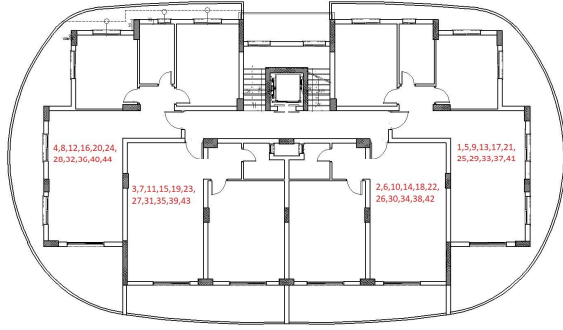

Tip Kat Planı

Penthouse Kat Planı

Z. Kat							Köşe	Deniz M.	Dağ M.	Havuz/Peysaj M.	Kuzey	Güney	Doğu	Batı	
No:	MODEL	Brüt Alan	Balkon	Fiyat	Durum	Not									
1	2+1	125	40		SOLD				X		X	X	X	X	
2	1+1	86	16		SOLD								X		
3	1+1	86	16		SOLD								X		
4	2+1	125	40		SOLD		X		X	X			X		
1. Kat							Köşe	Deniz M.	Dağ M.	Havuz/Peysaj M.	Kuzey	Güney	Doğu	Batı	
No:	MODEL	Brüt Alan	Balkon	Fiyat	Durum	Not									
5	2+1	125	40		SOLD				X		X	X	X	X	
6	1+1	86	16		SOLD								X		
7	1+1	86	16		SOLD								X		
8	2+1	125	40		SOLD		X		X	X			X		
2. Kat							Köşe	Deniz M.	Dağ M.	Havuz/Peysaj M.	Kuzey	Güney	Doğu	Batı	
No:	MODEL	Brüt Alan	Balkon	Fiyat	Durum	Not									
9	2+1	125	40		SOLD				X		X	X	X	X	
10	1+1	86	16		SOLD								X		
11	1+1	86	16		SOLD								X		
12	2+1	125	40		SOLD				X	X			X		
3. Kat							Köşe	Deniz M.	Dağ M.	Havuz/Peysaj M.	Kuzey	Güney	Doğu	Batı	
No:	MODEL	Brüt Alan	Balkon	Fiyat	Durum	Not									
13	2+1	125	40		SOLD				X		X	X	X	X	
14	1+1	86	16		SOLD								X		
15	1+1	86	16	£ 168,000	SOLD								X		
16	2+1	125	40		SOLD		X		X	X			X		
4. Kat							Köşe	Deniz M.	Dağ M.	Havuz/Peysaj M.	Kuzey	Güney	Doğu	Batı	
No:	MODEL	Brüt Alan	Balkon	Fiyat	Durum	Not									
17	2+1	125	40		SOLD				X		X	X	X	X	
18	1+1	86	16		SOLD								X		
19	1+1	86	16		SOLD								X		
20	2+1	125	40		SOLD		X		X	X			X		
5. Kat							Köşe	Deniz M.	Dağ M.	Havuz/Peysaj M.	Kuzey	Güney	Doğu	Batı	
No:	MODEL	Brüt Alan	Balkon	Fiyat	Durum	Not									
21	2+1	125	40		SOLD				X		X	X	X	X	
22	1+1	86	16		SOLD								X		
23	1+1	86	16		SOLD								X		
24	2+1	125	40		SOLD		X		X	X			X		
6. Kat							Köşe	Deniz M.	Dağ M.	Havuz/Peysaj M.	Kuzey	Güney	Doğu	Batı	
No:	MODEL	Brüt Alan	Balkon	Fiyat	Durum	Not