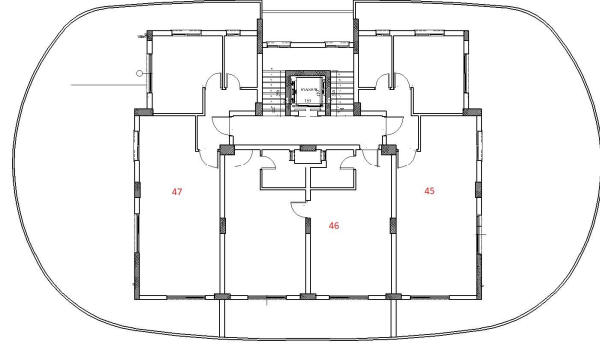

Tip Kat Planı

Penthouse Kat Planı

Z. Kat							Köşe	Deniz M.	Dağ M.	Havuz/Peysaj M.	Kuzey	Güney	Doğu	Batı	
No:	MODEL	Brüt Alan	Balkon	Fiyat	Durum	Not									
1	2+1	125	40		SOLD				X		X	X	X	X	
2	1+1	86	16		SOLD								X		
3	1+1	86	16		SOLD								X		
4	2+1	125	40		SOLD		X		X	X			X		
1. Kat							Köşe	Deniz M.	Dağ M.	Havuz/Peysaj M.	Kuzey	Güney	Doğu	Batı	
No:	MODEL	Brüt Alan	Balkon	Fiyat	Durum	Not									
5	2+1	125	40		SOLD				X		X	X	X	X	
6	1+1	86	16		SOLD								X		
7	1+1	86	16		SOLD								X		
8	2+1	125	40		SOLD		X		X	X			X		
2. Kat							Köşe	Deniz M.	Dağ M.	Havuz/Peysaj M.	Kuzey	Güney	Doğu	Batı	
No:	MODEL	Brüt Alan	Balkon	Fiyat	Durum	Not									
9	2+1	125	40		SOLD				X		X	X	X	X	
10	1+1	86	16		SOLD								X		
11	1+1	86	16		SOLD								X		
12	2+1	125	40		SOLD				X	X			X		
3. Kat							Köşe	Deniz M.	Dağ M.	Havuz/Peysaj M.	Kuzey	Güney	Doğu	Batı	
No:	MODEL	Brüt Alan	Balkon	Fiyat	Durum	Not									
13	2+1	125	40		SOLD				X		X	X	X	X	
14	1+1	86	16		SOLD								X		
15	1+1	86	16	£ 168,000	SOLD								X		
16	2+1	125	40		SOLD		X		X	X			X		
4. Kat							Köşe	Deniz M.	Dağ M.	Havuz/Peysaj M.	Kuzey	Güney	Doğu	Batı	
No:	MODEL	Brüt Alan	Balkon	Fiyat	Durum	Not									
17	2+1	125	40		SOLD				X		X	X	X	X	
18	1+1	86	16		SOLD								X		
19	1+1	86	16		SOLD								X		
20	2+1	125	40		SOLD		X		X	X			X		
5. Kat							Köşe	Deniz M.	Dağ M.	Havuz/Peysaj M.	Kuzey	Güney	Doğu	Batı	
No:	MODEL	Brüt Alan	Balkon	Fiyat	Durum	Not									
21	2+1	125	40		SOLD				X		X	X	X	X	
22	1+1	86	16		SOLD								X		
23	1+1	86	16		SOLD								X		
24	2+1	125	40		SOLD		X		X	X			X		
6. Kat							Köşe	Deniz M.	Dağ M.	Havuz/Peysaj M.	Kuzey	Güney	Doğu	Batı	
No:	MODEL	Brüt Alan	Balkon	Fiyat	Durum	Not