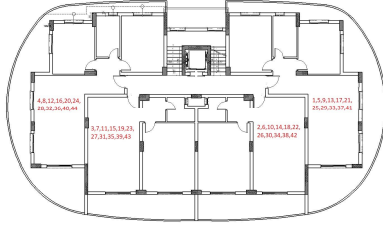

Tip Kat Planı

Penthouse Kat Planı

Z. Kat																
No:	MODEL	Brüt Alan	Balkon	Fiyat	Durum	Not	Deniz M.	Dağ M.	Havuz/Peysaj M.	Kuzey	Güney	Doğu	Batı			
1	2+1	125	40		SOLD		X		X		X	X	X			
2	1+1	86	16		SOLD							X				
3	1+1	86	16		SOLD							X				
4	2+1	125	40		SOLD			X	X			X				
1. Kat							Köşe	Deniz M.	Dağ M.	Havuz/Peysaj M.	Kuzey	Güney	Doğu	Batı		
No:	MODEL	Brüt Alan	Balkon	Fiyat	Durum	Not										
5	2+1	125	40		SOLD		X		X		X	X	X			
6	1+1	86	16		SOLD							X				
7	1+1	86	16		SOLD							X				
8	2+1	125	40		SOLD				X	X		X				
2. Kat							Köşe	Deniz M.	Dağ M.	Havuz/Peysaj M.	Kuzey	Güney	Doğu	Batı		
No:	MODEL	Brüt Alan	Balkon	Fiyat	Durum	Not										
9	2+1	125	40		SOLD		X		X		X	X	X			
10	1+1	86	16		SOLD							X				
11	1+1	86	16	£ 165,500	DEPOSIT							X				
12	2+1	125	40		SOLD				X	X		X				
3. Kat							Köşe	Deniz M.	Dağ M.	Havuz/Peysaj M.	Kuzey	Güney	Doğu	Batı		
No:	MODEL	Brüt Alan	Balkon	Fiyat	Durum	Not										
13	2+1	125	40		SOLD		X		X		X	X	X			
14	1+1	86	16		SOLD							X				
15	1+1	86	16		SOLD							X				
16	2+1	125	40		SOLD				X	X		X				
4. Kat							Köşe	Deniz M.	Dağ M.	Havuz/Peysaj M.	Kuzey	Güney	Doğu	Batı		
No:	MODEL	Brüt Alan	Balkon	Fiyat	Durum	Not										
17	2+1	125	40		SOLD		X		X		X	X	X			
18	1+1	86	16		SOLD							X				
19	1+1	86	16		SOLD							X				
20	2+1	125	40		SOLD				X	X		X				
5. Kat							Köşe	Deniz M.	Dağ M.	Havuz/Peysaj M.	Kuzey	Güney	Doğu	Batı		
No:	MODEL	Brüt Alan	Balkon	Fiyat	Durum	Not										
21	2+1	125	40		SOLD		X		X		X	X	X			
22	1+1	86	16		SOLD							X				
23	1+1	86	16		SOLD							X				
24	2+1	125	40		SOLD				X	X		X				
6. Kat							Köşe	Deniz M.	Dağ M.	Havuz/Peysaj M.	Kuzey	Güney	Doğu	Batı		
No:	MODEL	Brüt Alan	Balkon	Fiyat	Durum	Not										
25	2+1	125	40		SOLD		X		X		X	X	X			
26	1+1	86	16		SOLD							X				
27	1+1	86	16		SOLD							X				
28	2+1	125	40		SOLD				X	X		X				
7. Kat							Köşe	Deniz M.	Dağ M.	Havuz/Peysaj M.	Kuzey	Güney	Doğu	Batı		
No:	MODEL	Brüt Alan	Balkon	Fiyat	Durum	Not